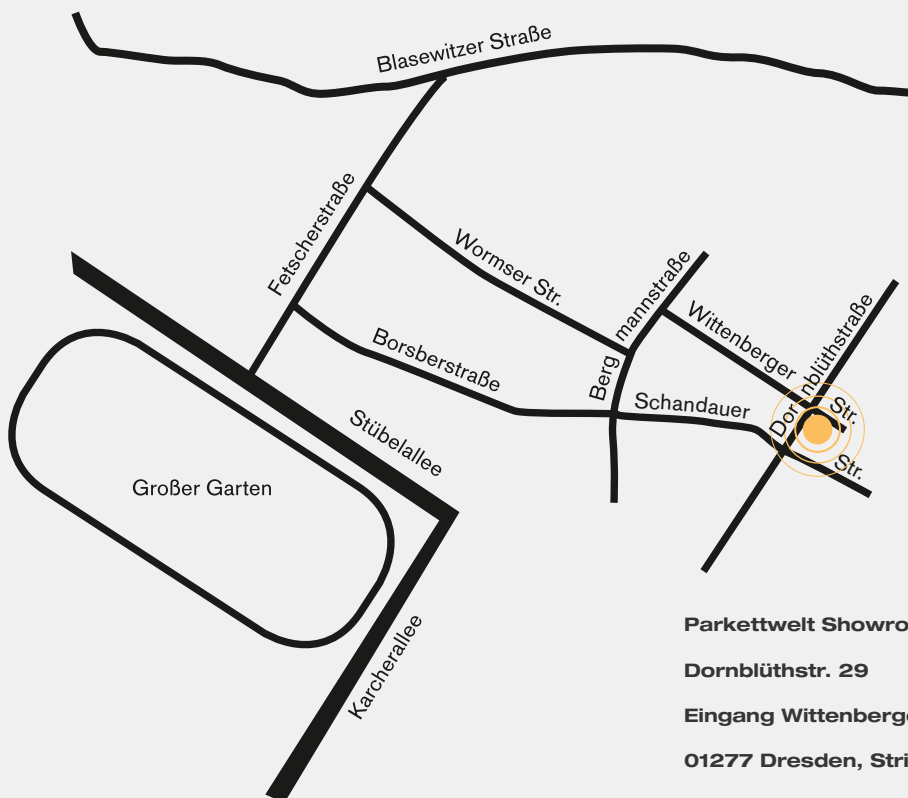

Anfahrt zum Showroom

Parkettwelt Showroom

Dornblüthstr. 29

Eingang Wittenberger Straße

01277 Dresden, Striesen

Musterausstellung

Individuelle Beratung

Termine nach Vereinbarung